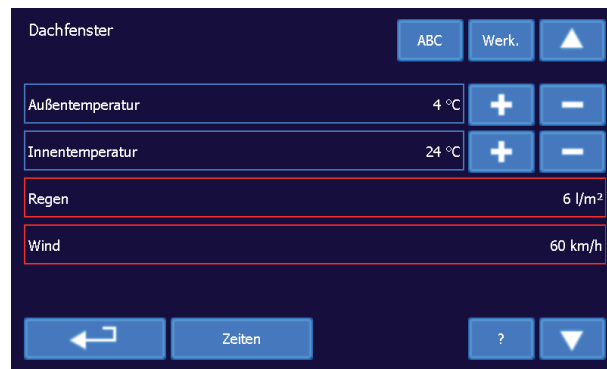

Startbildschirm mit den wichtigsten Daten der Wetterstation

Auswahl der ansteuerbaren Endgeräte

Bedienoberfläche eines Dachfensters

Oberfläche für den Automatikbetrieb

BLENDE

Weißaluminium

Reinweiß

Bedienteil auf Wunsch auch in fast allen gängigen RAL® Farben erhältlich.