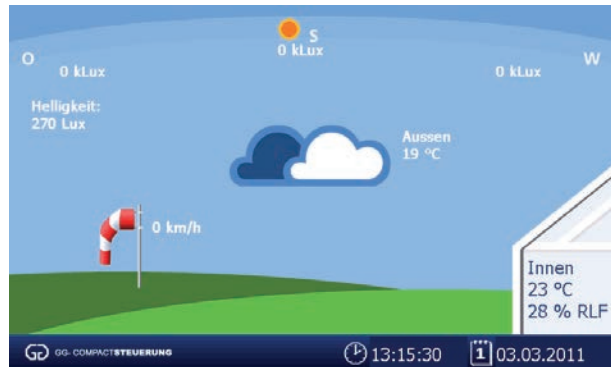

GG-Compact ist die ideale Lösung für moderne Wintergärten, Wohn- und Geschäftsräume und sorgt mit der zugehörigen Wetterstation für das optimale Raumklima.

Drei Bedienungsvarianten - sensorgesteuert, zeitgesteuert, manuell - geben Ihnen ein Höchstmaß an Komfort und Sicherheit.

Über 12 Jahre Markterfahrung sprechen für die Qualität unserer Produkte.

EFFIZIENTES WOHLFÜHLKLIMA FÜR WINTERGÄRTEN, WOHN- UND GESCHÄFTSGEBÄUDE

www.giretti.de

7 Zoll TFT mit Touchscreen Bedienung

BEDIENOBERFLÄCHE

Startbildschirm mit den wichtigsten Daten der Wetterstation

Auswahl der ansteuerbaren Endgeräte

Bedienoberfläche eines Dachfensters

Oberfläche für den Automatikbetrieb

BLENDE

Weißaluminium

Reinweiß

Bedienteil auf Wunsch auch in fast allen gängigen RAL® Farben erhältlich.

EFFIZIENTES WOHLFÜHLKLIMA FÜR WINTERGÄRTEN, WOHN- UND GESCHÄFTSGEBÄUDE

Flexibel, intelligent und energiesparend

Die GG-Compact Steuerung erfasst alle vorhandenen Ist-Werte wie Lichtstärke, Innen- und Außentemperatur, Luftfeuchtigkeit, Tageszeit, Windgeschwindigkeit und Regen. Diese Eingangswerte werden mit Ihren eingestellten Soll-Werten vom Prozessor verarbeitet. Damit werden beispielsweise die Beschattung, Lüftungsklappen, Fenster, Belüftungsgeräte und die Heizung gesteuert. Die GG-Compact Steuerung reagiert auf die Einflüsse von außen und innen und regelt Ihr Raumklima automatisch und effizient.