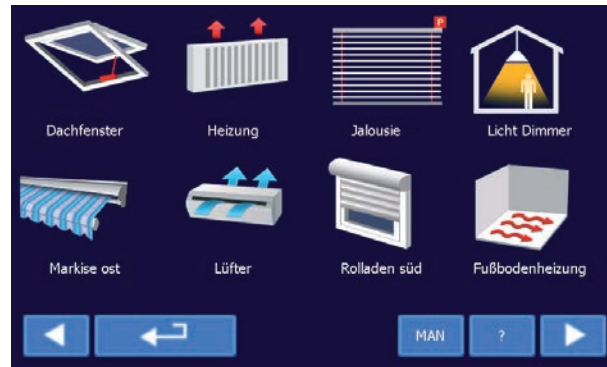

GG-Compact ist die ideale Lösung für moderne Wintergärten, Wohn- und Geschäftsräume und sorgt mit der zugehörigen Wetterstation für das optimale Raumklima.

Drei Bedienungsvarianten - sensorgesteuert, zeitgesteuert, manuell - geben Ihnen ein Höchstmaß an Komfort und Sicherheit.

Startbildschirm mit den wichtigsten Daten der Wetterstation

Auswahl der ansteuerbaren Endgeräte

Bedienoberfläche eines Dachfensters

Oberfläche für den Automatikbetrieb

BLENDE

Weißaluminium

Reinweiß

Bedienteil auf Wunsch auch in fast allen gängigen RAL® Farben erhältlich.

EFFIZIENTES WOHLFÜHLKLIMA FÜR WINTERGÄRTEN, WOHN- UND GESCHÄFTSGEBÄUDE

Flexibel, intelligent und energiesparend

Die GG-Compact Steuerung erfasst alle vorhandenen Ist-Werte wie Lichtstärke, Innen- und Außentemperatur, Luftfeuchtigkeit, Tageszeit, Windgeschwindigkeit und Regen. Diese Eingangswerte werden mit Ihren eingestellten Soll-Werten vom Prozessor verarbeitet. Damit werden beispielsweise die Beschattung, Lüftungsklappen, Fenster, Belüftungsgeräte und die Heizung gesteuert. Die GG-Compact Steuerung reagiert auf die Einflüsse von außen und innen und regelt Ihr Raumklima automatisch und effizient.